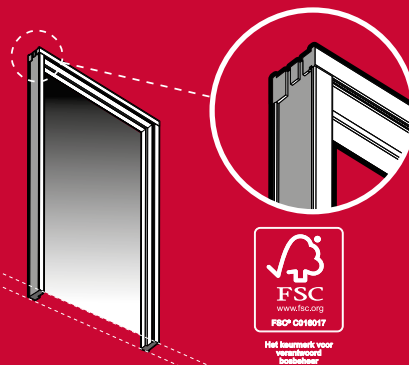

ROCKWOOL
INNOVATIEVE
GENERATIE

SKANTRAE
AAN ALLES
GEDACHT

HAVEBO GROEP
RENOVATIE-
VLOEREN

Western Red Cedar

Geoptimaliseerd, rondom 80 mu gegrond, PEFCfi.

Boeidelen

18 x 185 mm 590 cm	28 x 185 mm 590 cm
18 x 235 mm 590 cm	28 x 235 mm 590 cm
18 x 285 mm 590 cm	28 x 285 mm 590 cm
18 x 335 mm 590 cm	28 x 335 mm 590 cm
18 x 350 mm 590 cm	18 x 385 mm 590 cm
18 x 385 mm 590 cm	

Buitendeurkozijnen

Afmeting 67 x 114 mm, stomp, FSCfi. Totale hoogte 238 cm. Voorzien van 100 mu KOMOfi gecertificeerde grondverf. Langere bovendorpel en tochtstrip apart verkrijgbaar. Dubbele pen en waterkering